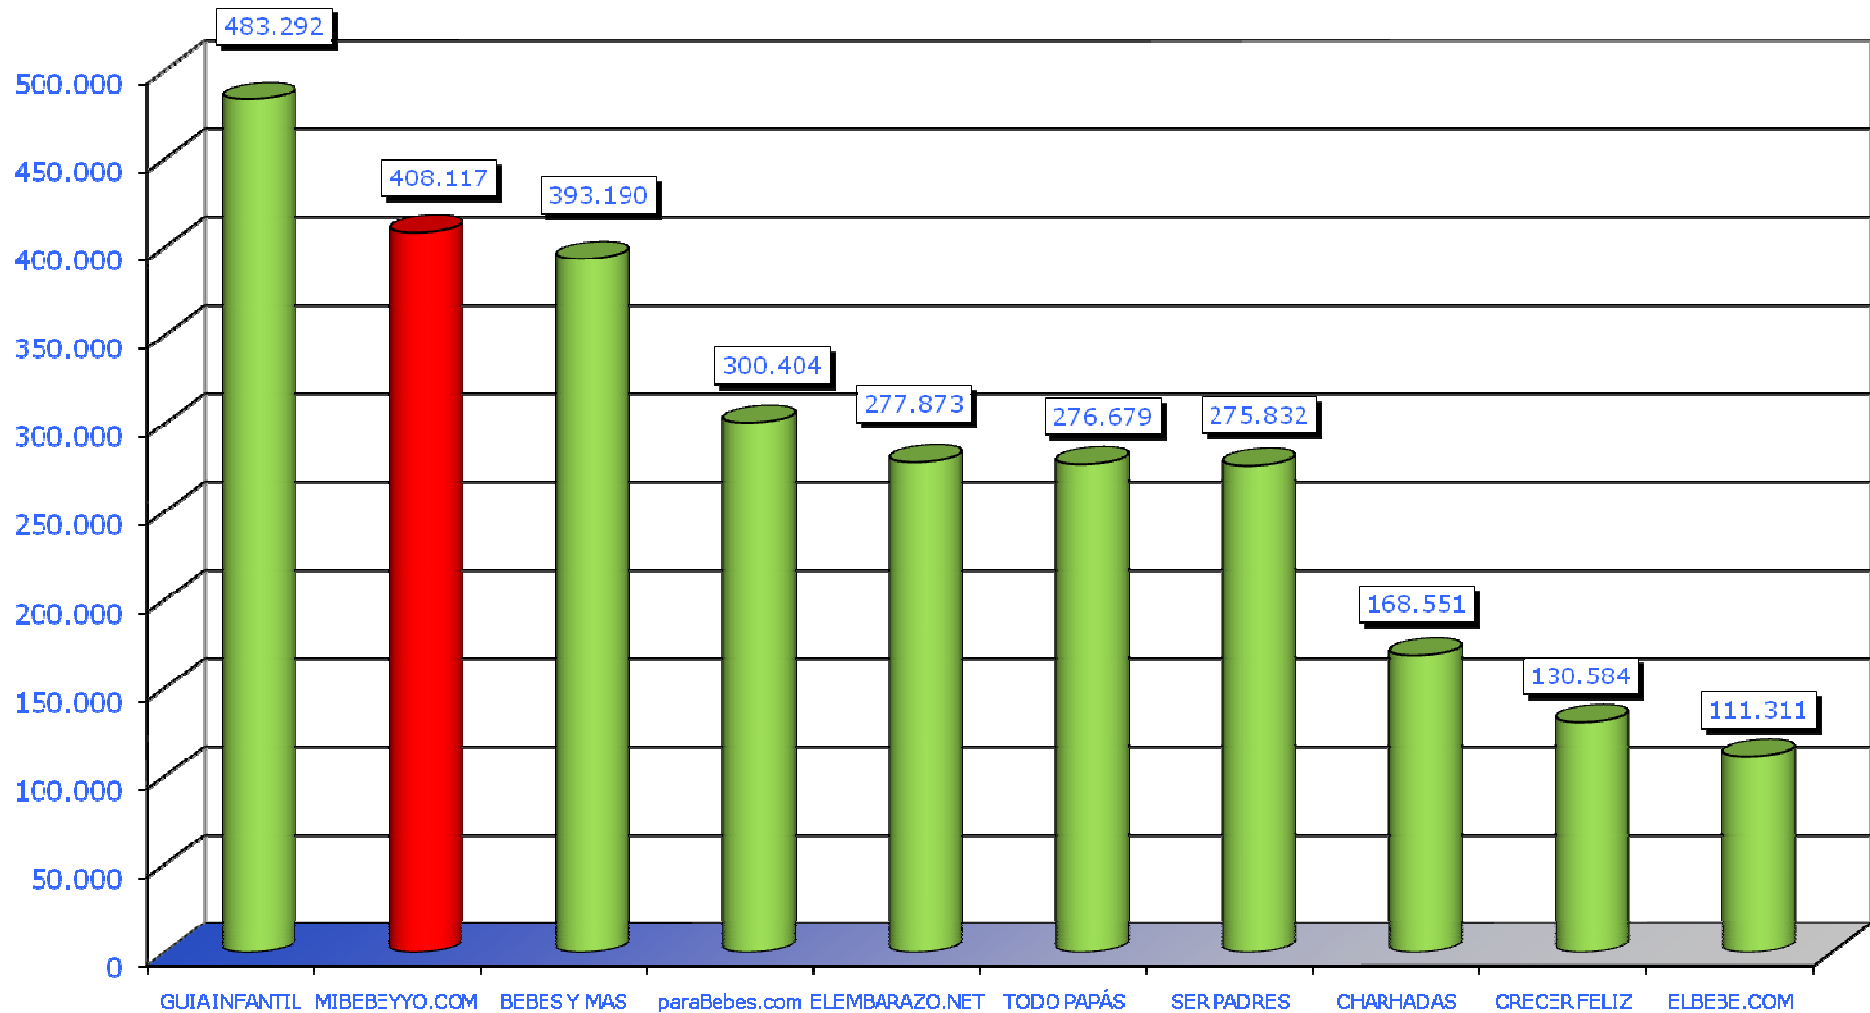

Datos MIBEBEYYO.COM AGOSTO 2011

Datos Portales Familia - Total

Mibebeyo.com vs. Portales Familia/ Trafico Inter + Nacional
Agosto 2011

Mibebeyyo.com vs. Portales Familia / Trafico Nacional
PAGINAS VISTAS / Agosto 2011

Usuarios Unicos - Nacional

Mibebeyyo.com vs. Portales Familia / Trafico Nacional
USUARIOS UNICOS / Agosto 2011

TOTAL NACIONAL

MEDIOS	U.UNICOS	P.VISTAS	PAG/USUARIO	DURACION MEDIA
MIBEBEYYO.COM	408.117	3.015.047	7,4	3:42
paraBebes.com	300.404	1.915.009	6,4	3:03
GUIA INFANTIL	483.292	1.739.007	3,6	3:45
ELEMBARAZO.NET	277.873	1.548.734	5,6	3:55
SER PADRES	275.832	1.448.409	5,3	3:14
TODO PAPÁS	276.679	1.399.433	5,1	3:36
CRECER FELIZ	130.584	1.088.393	8,3	3:32
BEBES Y MAS	393.190	849.091	2,2	2:40
CHARHADAS	168.551	812.157	4,8	3:06
ELBEBE.COM	111.311	366.209	3,3	3:28