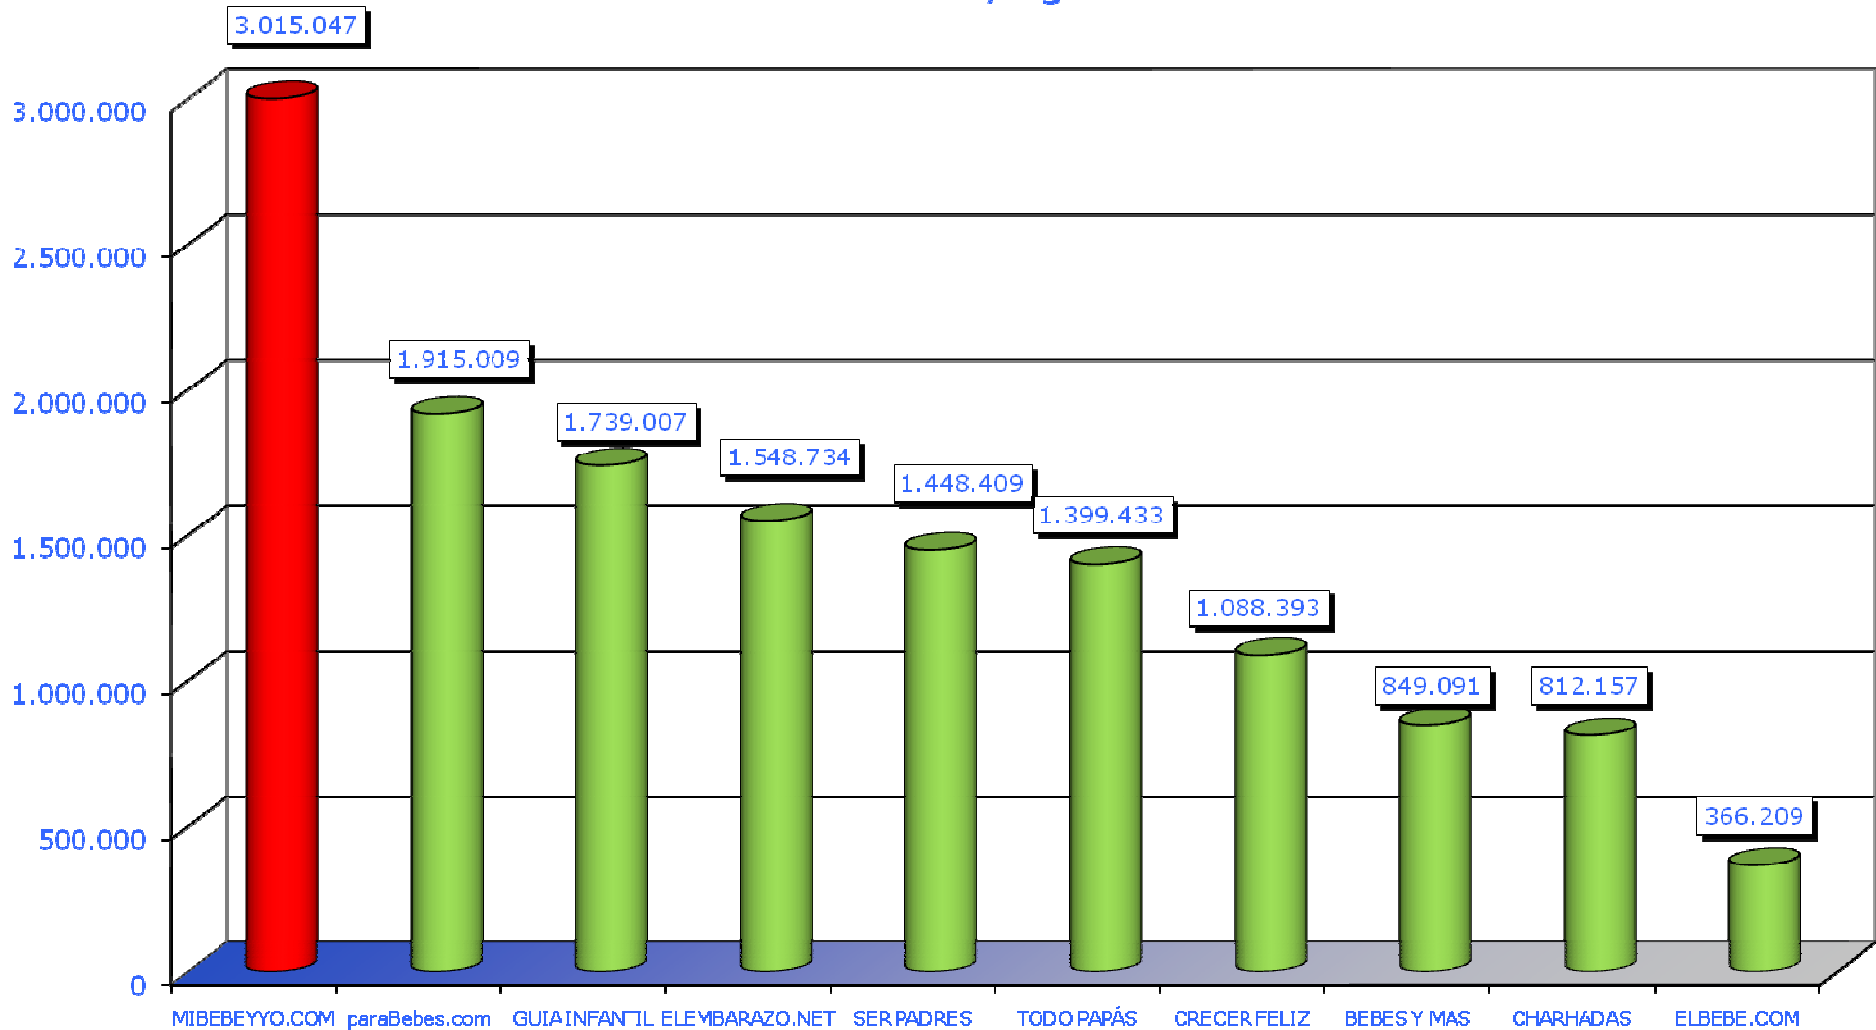

Datos MIBEBEYYO.COM AGOSTO 2011

Datos Portales Familia - Total

Mibebeyo.com vs. Portales Familia/ Trafico Inter + Nacional
Agosto 2011

Mibebeyyo.com vs. Portales Familia / Trafico Nacional
PAGINAS VISTAS / Agosto 2011

Usuarios Unicos - Nacional

Mibebeyyo.com vs. Portales Familia / Trafico Nacional
USUARIOS UNICOS / Agosto 2011

TOTAL NACIONAL

MEDIOS	U.UNICOS	P.VISTAS	PAG/USUARIO	DURACION MEDIA
MIBEBEYYO.COM	408.117	3.015.047	7,4	3:42
paraBebes.com	300.404	1.915.009	6,4	3:03
GUIA INFANTIL	483.292	1.739.007	3,6	3:45
ELEMBARAZO.NET	277.873	1.548.734	5,6	3:55
SER PADRES	275.832	1.448.409	5,3	3:14
TODO PAPÁS	276.679	1.399.433	5,1	3:36
CRECER FELIZ	130.584	1.088.393	8,3	3:32
BEBES Y MAS	393.190	849.091	2,2	2:40
CHARHADAS	168.551	812.157	4,8	3:06
ELBEBE.COM	111.311	366.209	3,3	3:28