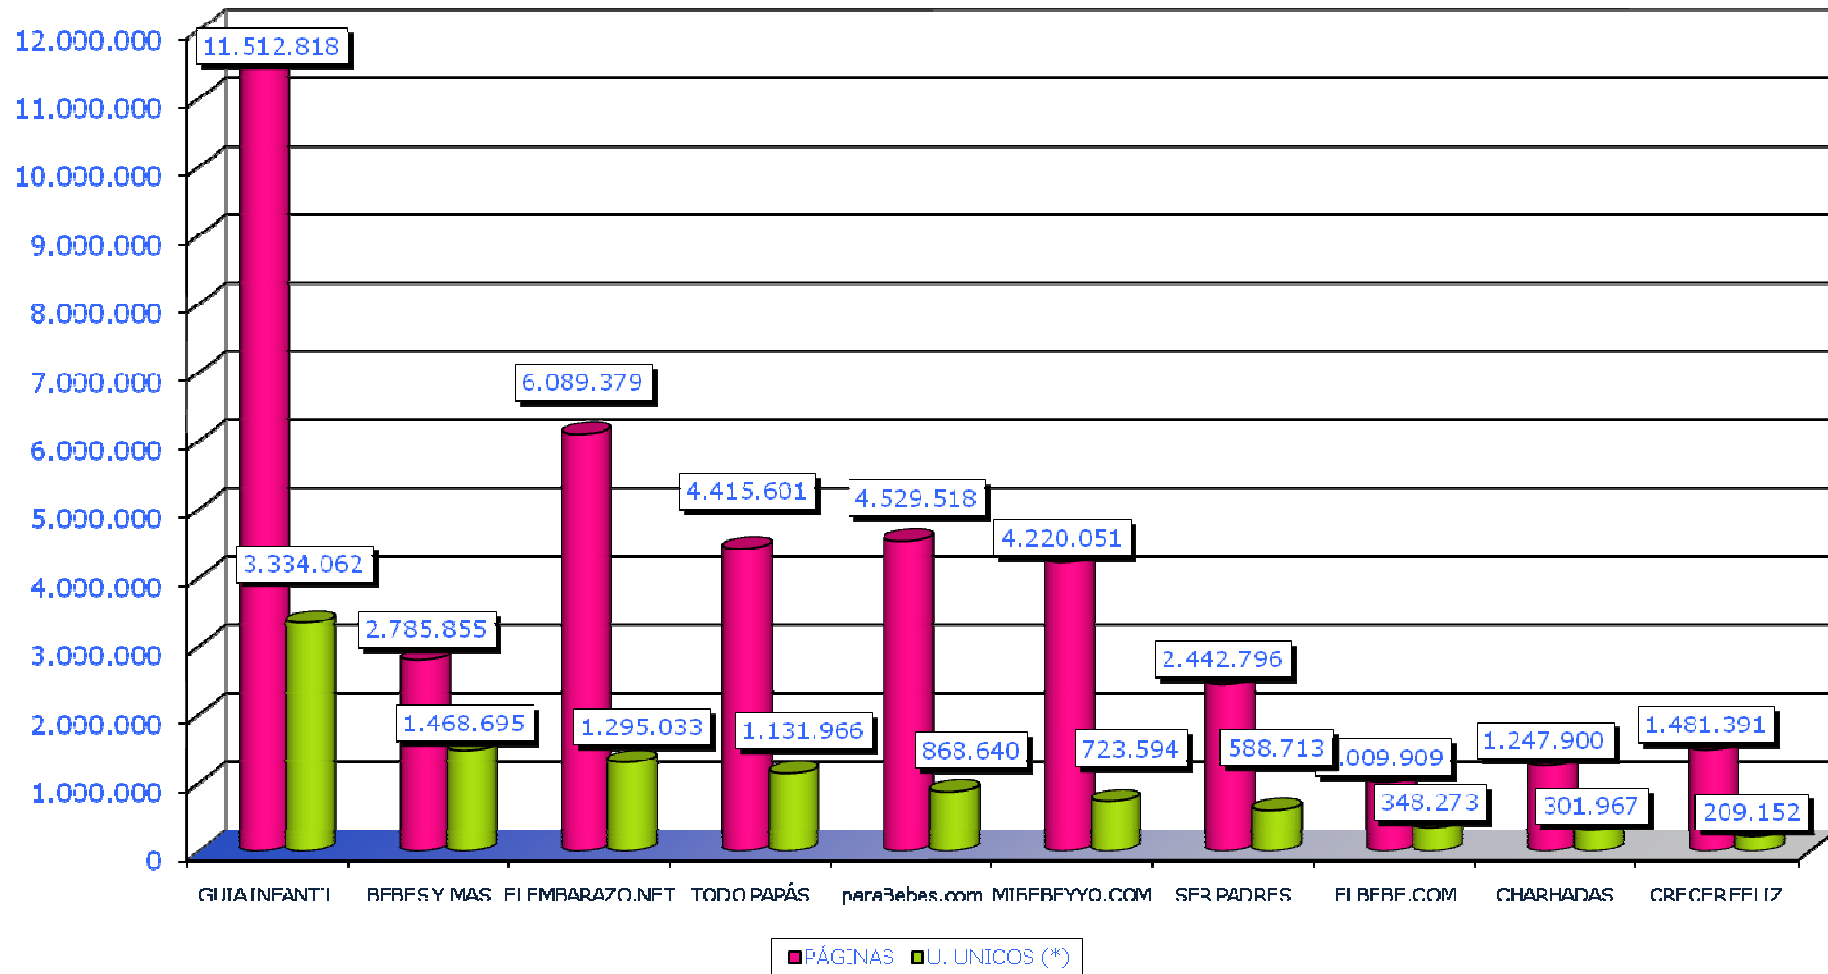

Datos MIBEBEYYO.COM AGOSTO 2011

Datos Portales Familia - Total

Mibebeyo.com vs. Portales Familia/ Trafico Inter + Nacional
Agosto 2011

Mibebeyyo.com vs. Portales Familia / Trafico Nacional
PAGINAS VISTAS / Agosto 2011

Usuarios Unicos - Nacional

Mibebeyyo.com vs. Portales Familia / Trafico Nacional
USUARIOS UNICOS / Agosto 2011

TOTAL NACIONAL

MEDIOS	U.UNICOS	P.VISTAS	PAG/USUARIO	DURACION MEDIA
MIBEBEYYO.COM	408.117	3.015.047	7,4	3:42
paraBebes.com	300.404	1.915.009	6,4	3:03
GUIA INFANTIL	483.292	1.739.007	3,6	3:45
ELEMBARAZO.NET	277.873	1.548.734	5,6	3:55
SER PADRES	275.832	1.448.409	5,3	3:14
TODO PAPÁS	276.679	1.399.433	5,1	3:36
CRECER FELIZ	130.584	1.088.393	8,3	3:32
BEBES Y MAS	393.190	849.091	2,2	2:40
CHARHADAS	168.551	812.157	4,8	3:06
ELBEBE.COM	111.311	366.209	3,3	3:28