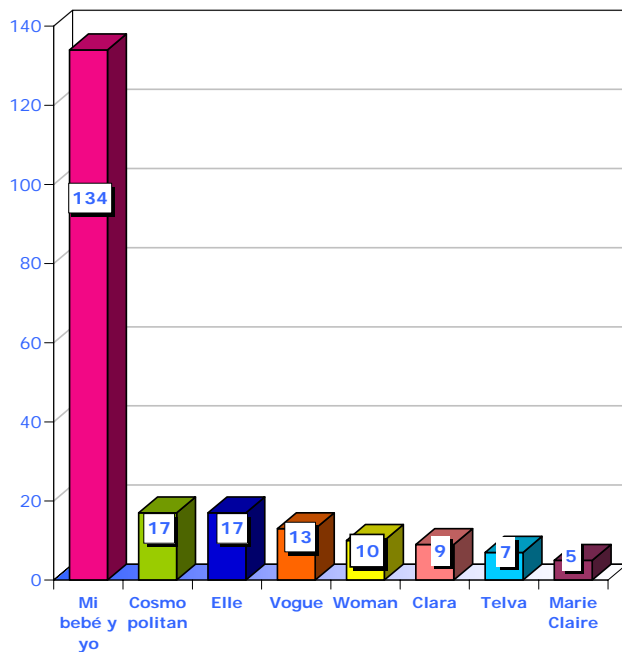

# GRUPO ● SFERA

Datos audiencia

Edad Media Lectoras Revistas Femeninas  
Oct'07-Mayo'08

Total lectores (000) y porcentaje de exclusividad.  
 Mi bebé y yo/ Revistas femininas  
 EGM Acumulado Anual Móvil: Oct'07-Mayo'08

En porcentaje: Lectores exclusivos

Total individuos con niños de 0-1 año (000)  
Oct'07-Mayo'08

Total individuos con niños de 5-13 años (000)  
Oct'07-Mayo'08