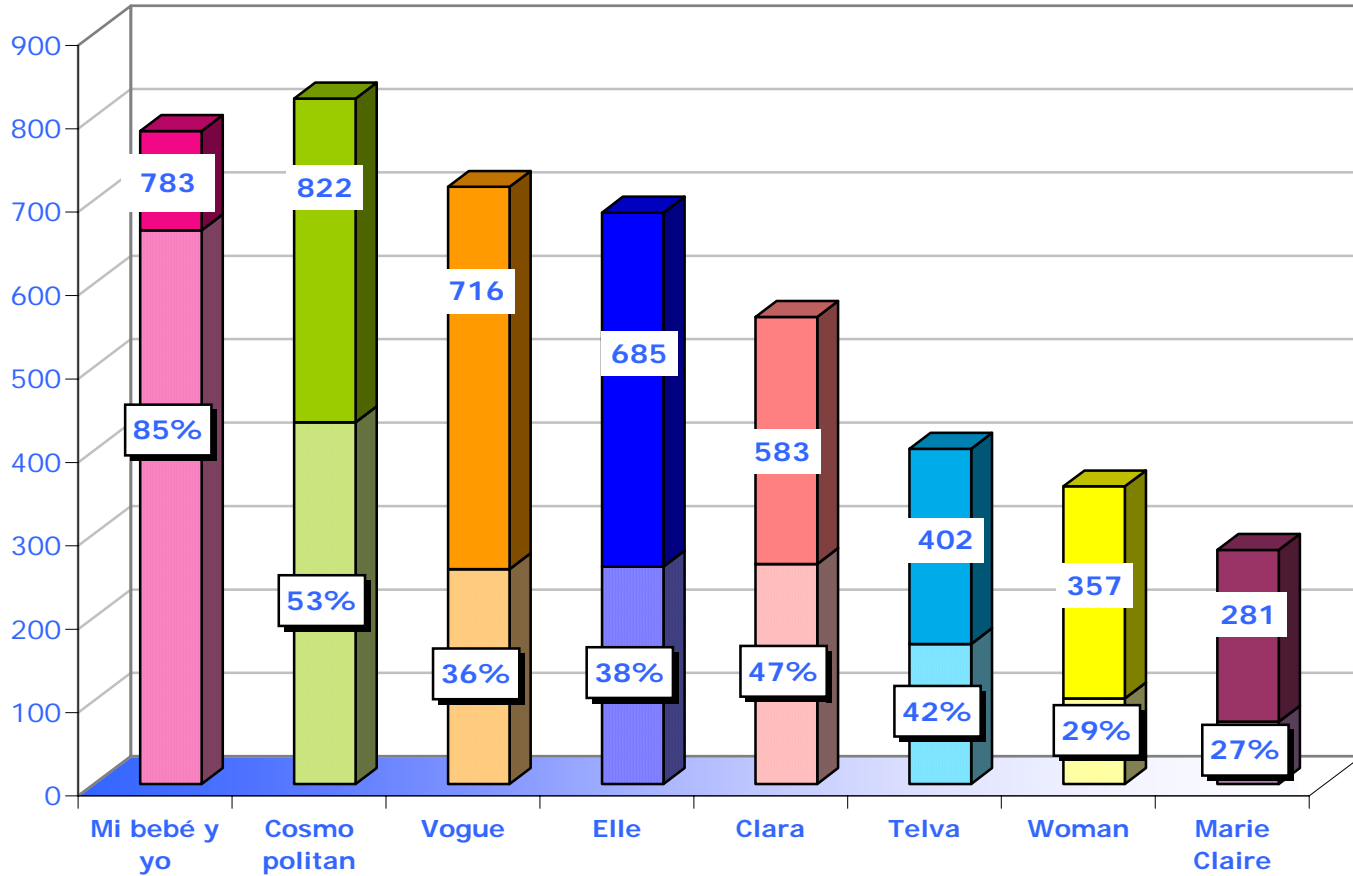

# GRUPO ● SFERA

Datos audiencia

Edad Media Lectoras Revistas Femeninas  
Oct'07-Mayo'08

Total lectores (000) y porcentaje de exclusividad.  
 Mi bebé y yo/ Revistas femininas  
 EGM Acumulado Anual Móvil: Oct'07-Mayo'08

En porcentaje: Lectores exclusivos

Total individuos con niños de 0-1 año (000)  
Oct'07-Mayo'08

Total individuos con niños de 5-13 años (000)  
Oct'07-Mayo'08