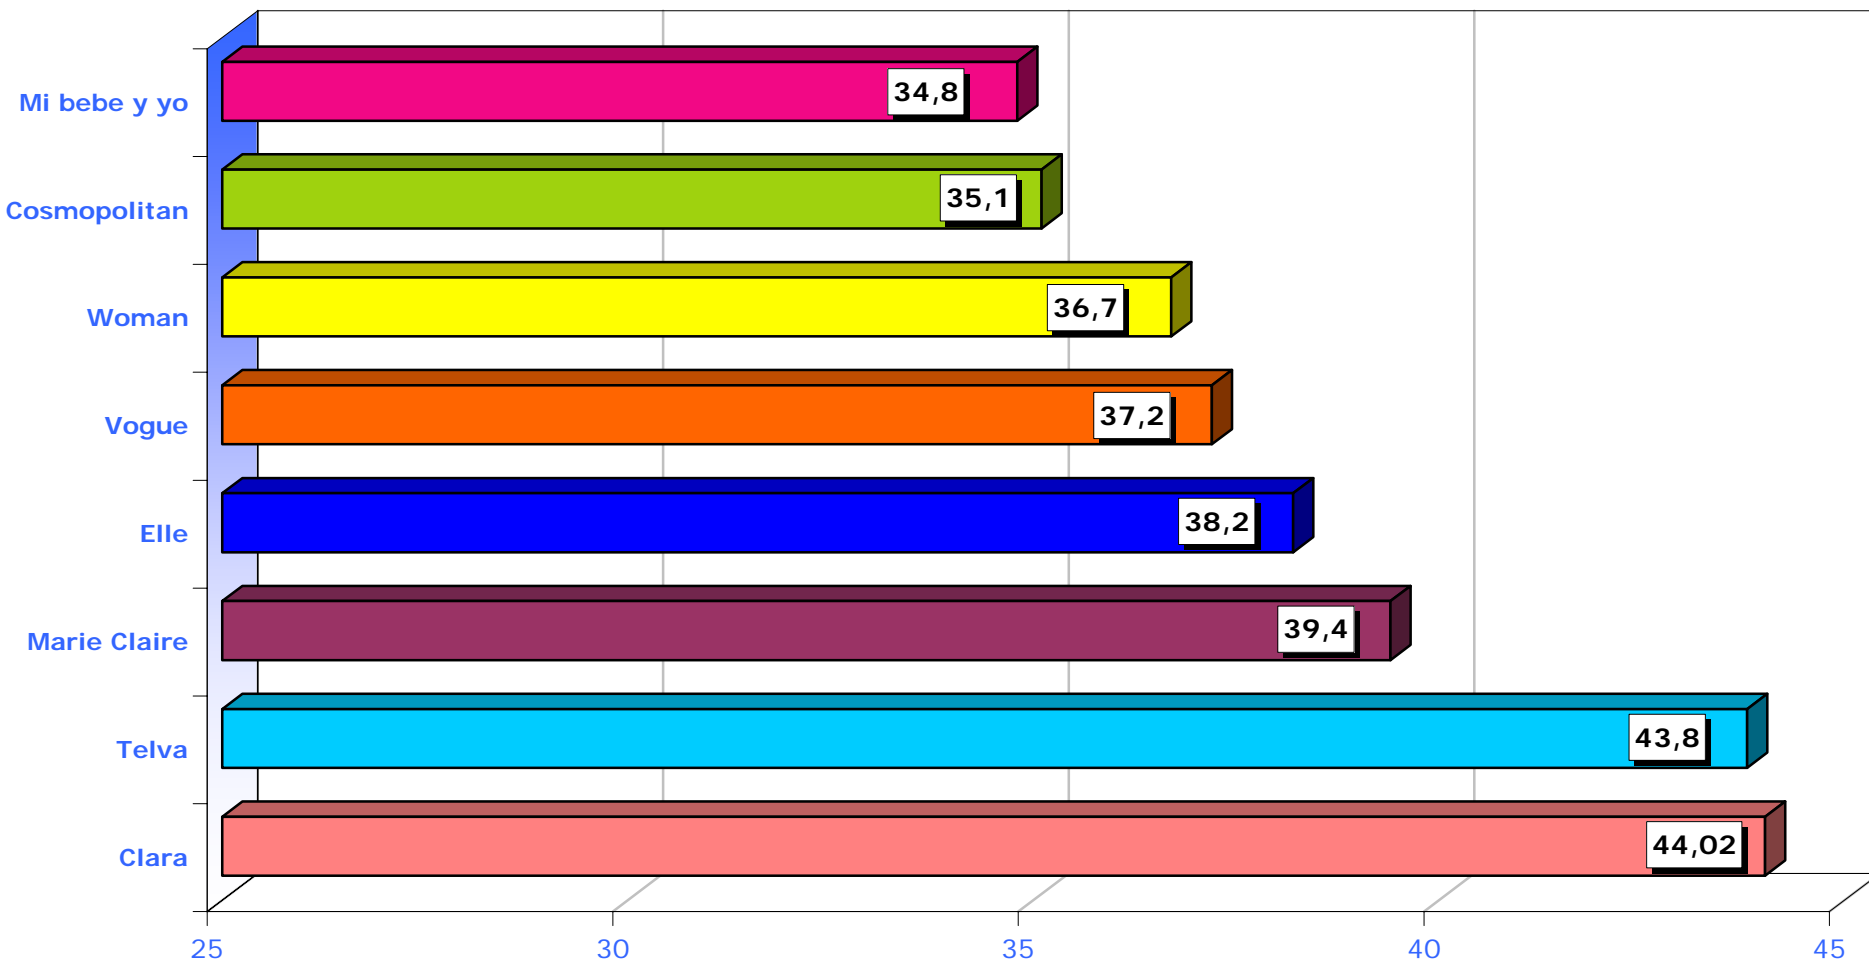

# GRUPO ● SFERA

Datos audiencia

Edad Media Lectoras Revistas Femeninas  
Oct'07-Mayo'08

Total lectores (000) y porcentaje de exclusividad.  
 Mi bebé y yo/ Revistas femininas  
 EGM Acumulado Anual Móvil: Oct'07-Mayo'08

En porcentaje: Lectores exclusivos

Total individuos con niños de 0-1 año (000)  
Oct'07-Mayo'08

Total individuos con niños de 5-13 años (000)  
Oct'07-Mayo'08