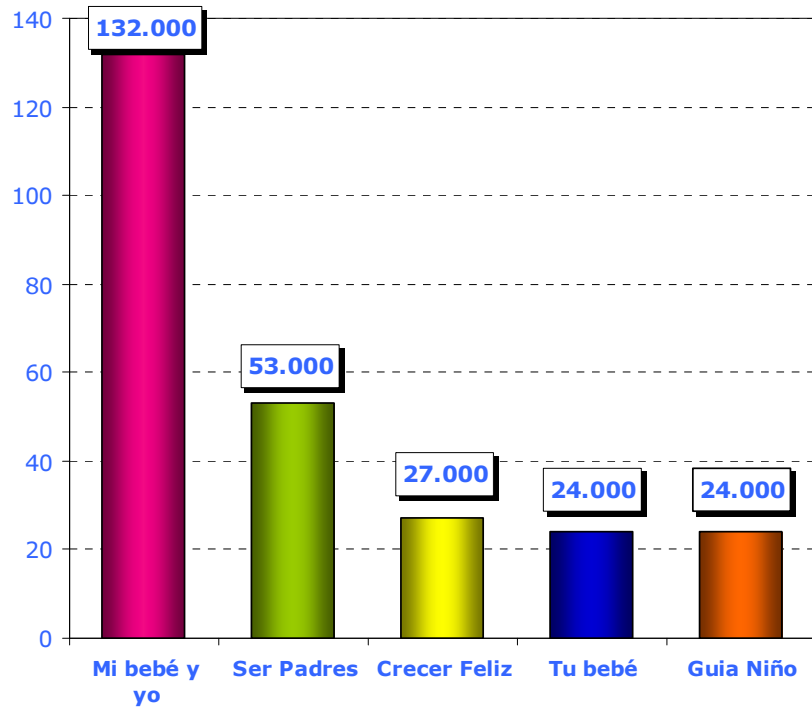

SFERA MediaGroup

Líderes en nuevas familias
DATOS AUDIENCIA

Edad Media Lectoras Revistas Femeninas

**Total lectores (000) y porcentaje de exclusividad.
Mi bebé y yo/ Revistas femeninas**

Total individuos con niños de 0-1 año

Base: Total Individuos
SFERA EDITORES - Barcelona

	AUDIENCIA DE REVISTAS					
	TOTAL	Mi Bebe y Yo	Ser Padres Hoy	Cre cer Feliz	Tu Bebe	Guia Nino
POBLACION (000)	39484	874	460	199	193	215
SEXO						
Hombre	19314	225	113	36	37	36
Mujer	20170	650	348	163	157	179
ROL FAMILIAR						
Ama de casa	16917	474	271	126	110	123
Sustentador ppal.	16917	255	142	54	52	57
Otra situacion	11569	225	100	40	52	59
CLASE SOCIAL						
Alta	4018	103	69	26	18	22
Media alta	6545	158	96	44	42	40
Media media	17054	424	211	93	94	99
Media baja	9619	165	75	34	32	47
Baja	2249	24	10	2	6	8
EDAD						
14 a 19	2620	41	16	4	8	6
20 a 24	2534	69	28	9	18	17
25 a 34	7148	376	155	76	76	94
35 a 44	7708	280	154	77	64	52
45 a 54	6560	50	55	17	13	21
55 a 64	5063	37	37	9	9	11
65 y mas	7851	21	15	7	5	15
MEDIA	45,99	34,83	38,05	37,31	35,28	37,28
ESTADO CIVIL						
Casado	24078	627	343	154	135	144
Divorciado	1472	20	14	5	5	6
Viudo	2568	9	10	4	3	9
Soltero	11366	219	93	37	50	56
NIVEL DE INSTRUCCION						
No sabe leer	374	2	1	0	0	1
Sin estudios	1457	4	3	1	1	2
Cert.esc./Primarios	5275	65	24	7	13	19
Egb/Bach.elemental	13301	226	120	51	46	56
Bup/Cou/Form.Profes.	11832	335	168	76	71	78
Tit.medio/Diplomado	3014	103	62	25	31	27
Titulo superior	4231	139	83	38	32	32