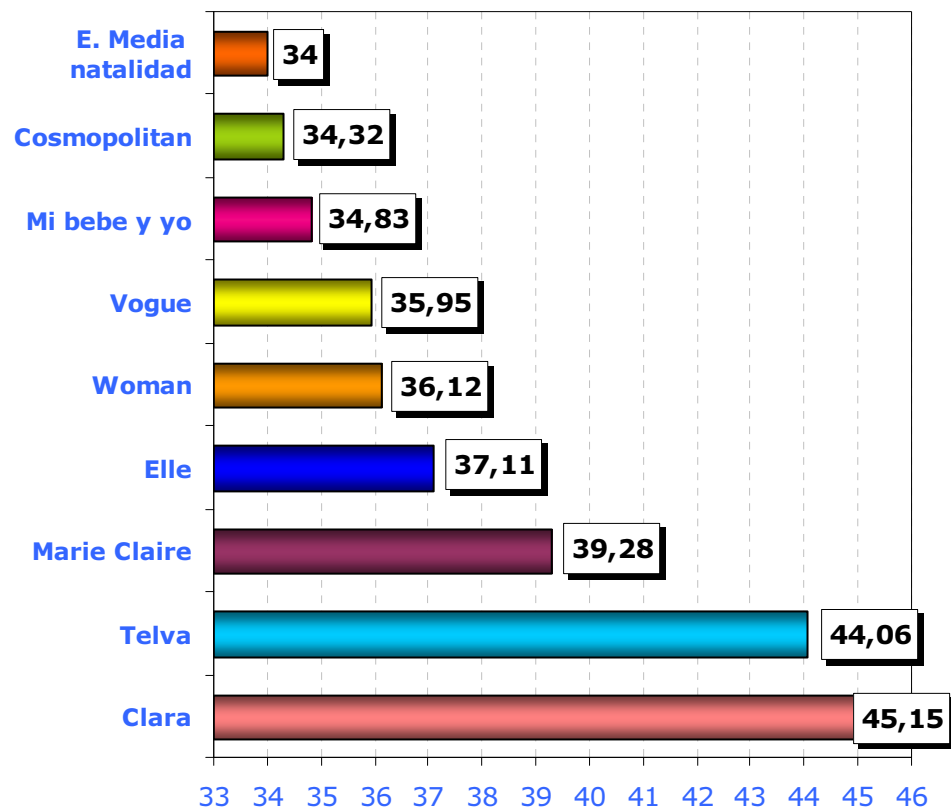

SFERA MediaGroup

Líderes en nuevas familias
DATOS AUDIENCIA

Edad Media Lectoras Revistas Femeninas

**Total lectores (000) y porcentaje de exclusividad.
Mi bebé y yo/ Revistas femeninas**

Total individuos con niños de 0-1 año

Base: Total Individuos
SFERA EDITORES - Barcelona

	AUDIENCIA DE REVISTAS					
	TOTAL	Mi Bebe y Yo	Ser Padres Hoy	Cre cer Feliz	Tu Bebe	Guia Nino
POBLACION (000)	39484	874	460	199	193	215
SEXO						
Hombre	19314	225	113	36	37	36
Mujer	20170	650	348	163	157	179
ROL FAMILIAR						
Ama de casa	16917	474	271	126	110	123
Sustentador ppal.	16917	255	142	54	52	57
Otra situacion	11569	225	100	40	52	59
CLASE SOCIAL						
Alta	4018	103	69	26	18	22
Media alta	6545	158	96	44	42	40
Media media	17054	424	211	93	94	99
Media baja	9619	165	75	34	32	47
Baja	2249	24	10	2	6	8
EDAD						
14 a 19	2620	41	16	4	8	6
20 a 24	2534	69	28	9	18	17
25 a 34	7148	376	155	76	76	94
35 a 44	7708	280	154	77	64	52
45 a 54	6560	50	55	17	13	21
55 a 64	5063	37	37	9	9	11
65 y mas	7851	21	15	7	5	15
MEDIA	45,99	34,83	38,05	37,31	35,28	37,28
ESTADO CIVIL						
Casado	24078	627	343	154	135	144
Divorciado	1472	20	14	5	5	6
Viudo	2568	9	10	4	3	9
Soltero	11366	219	93	37	50	56
NIVEL DE INSTRUCCION						
No sabe leer	374	2	1	0	0	1
Sin estudios	1457	4	3	1	1	2
Cert.esc./Primarios	5275	65	24	7	13	19
Egb/Bach.elemental	13301	226	120	51	46	56
Bup/Cou/Form.Profes.	11832	335	168	76	71	78
Tit.medio/Diplomado	3014	103	62	25	31	27
Titulo superior	4231	139	83	38	32	32