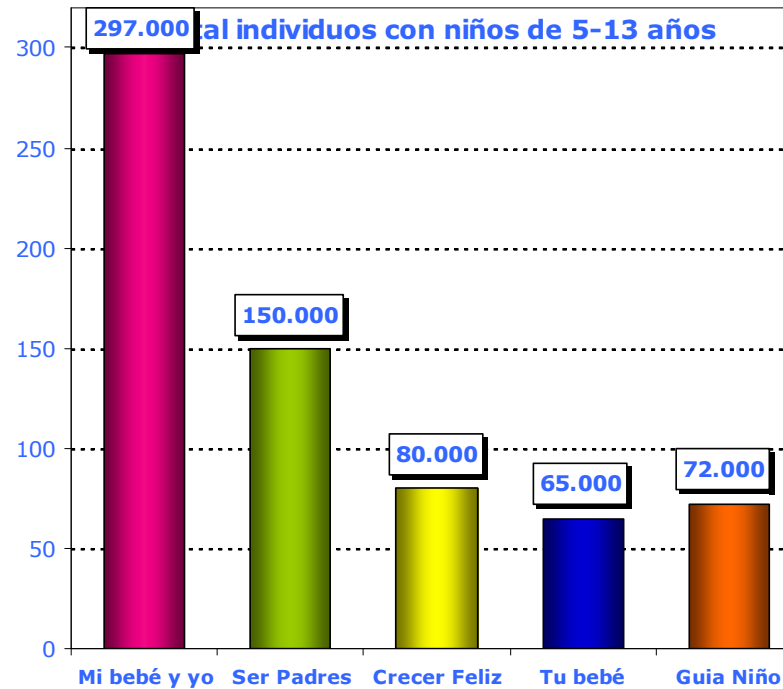

SFERA MediaGroup

Líderes en nuevas familias
DATOS AUDIENCIA

Edad Media Lectoras Revistas Femeninas

**Total lectores (000) y porcentaje de exclusividad.
Mi bebé y yo/ Revistas femeninas**

Total individuos con niños de 0-1 año

Base: Total Individuos
SFERA EDITORES - Barcelona

	AUDIENCIA DE REVISTAS					
	TOTAL	Mi Bebe y Yo	Ser Padres Hoy	Cre cer Feliz	Tu Bebe	Guia Nino
POBLACION (000)	39484	874	460	199	193	215
SEXO						
Hombre	19314	225	113	36	37	36
Mujer	20170	650	348	163	157	179
ROL FAMILIAR						
Ama de casa	16917	474	271	126	110	123
Sustentador ppal.	16917	255	142	54	52	57
Otra situacion	11569	225	100	40	52	59
CLASE SOCIAL						
Alta	4018	103	69	26	18	22
Media alta	6545	158	96	44	42	40
Media media	17054	424	211	93	94	99
Media baja	9619	165	75	34	32	47
Baja	2249	24	10	2	6	8
EDAD						
14 a 19	2620	41	16	4	8	6
20 a 24	2534	69	28	9	18	17
25 a 34	7148	376	155	76	76	94
35 a 44	7708	280	154	77	64	52
45 a 54	6560	50	55	17	13	21
55 a 64	5063	37	37	9	9	11
65 y mas	7851	21	15	7	5	15
MEDIA	45,99	34,83	38,05	37,31	35,28	37,28
ESTADO CIVIL						
Casado	24078	627	343	154	135	144
Divorciado	1472	20	14	5	5	6
Viudo	2568	9	10	4	3	9
Soltero	11366	219	93	37	50	56
NIVEL DE INSTRUCCION						
No sabe leer	374	2	1	0	0	1
Sin estudios	1457	4	3	1	1	2
Cert.esc./Primarios	5275	65	24	7	13	19
Egb/Bach.elemental	13301	226	120	51	46	56
Bup/Cou/Form.Profes.	11832	335	168	76	71	78
Tit.medio/Diplomado	3014	103	62	25	31	27
Titulo superior	4231	139	83	38	32	32