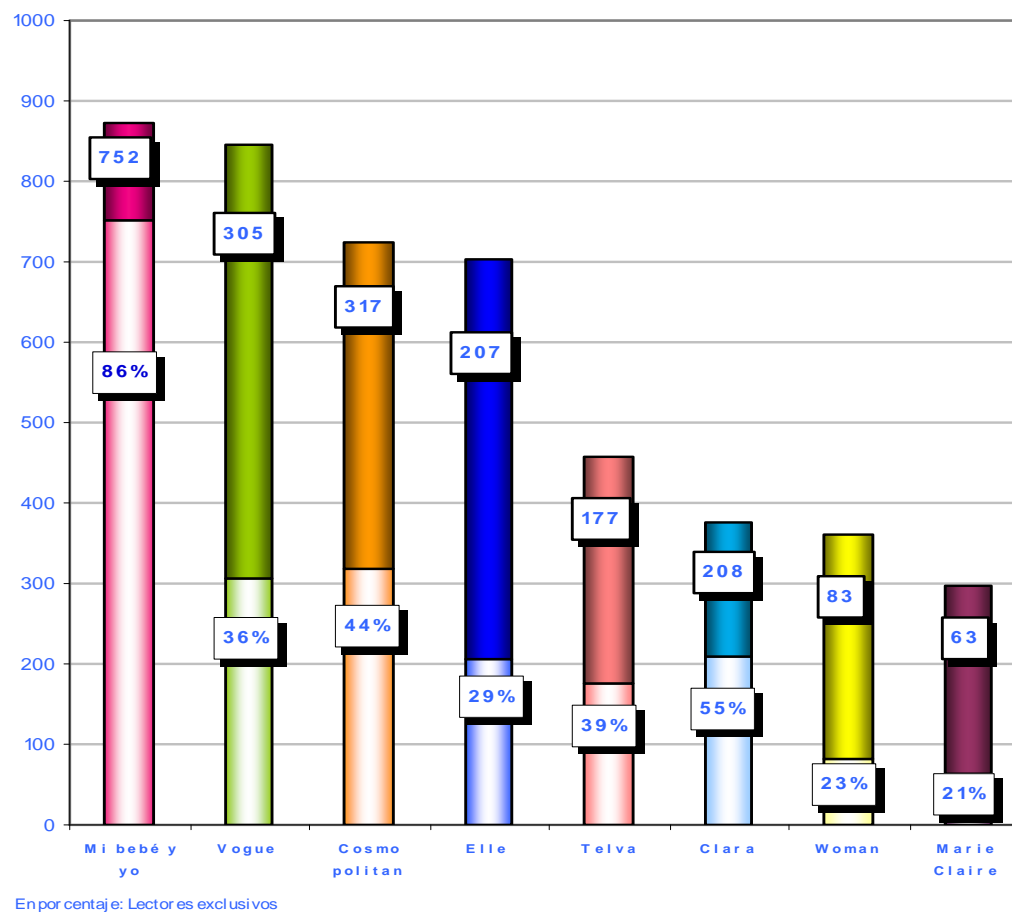

SFERA MediaGroup

Líderes en nuevas familias
DATOS AUDIENCIA

Edad Media Lectoras Revistas Femeninas

**Total lectores (000) y porcentaje de exclusividad.
Mi bebé y yo/ Revistas femeninas**

Total individuos con niños de 0-1 año

Base: Total Individuos
SFERA EDITORES - Barcelona

	AUDIENCIA DE REVISTAS					
	TOTAL	Mi Bebe y Yo	Ser Padres Hoy	Cre cer Feliz	Tu Bebe	Guia Nino
POBLACION (000)	39484	874	460	199	193	215
SEXO						
Hombre	19314	225	113	36	37	36
Mujer	20170	650	348	163	157	179
ROL FAMILIAR						
Ama de casa	16917	474	271	126	110	123
Sustentador ppal.	16917	255	142	54	52	57
Otra situacion	11569	225	100	40	52	59
CLASE SOCIAL						
Alta	4018	103	69	26	18	22
Media alta	6545	158	96	44	42	40
Media media	17054	424	211	93	94	99
Media baja	9619	165	75	34	32	47
Baja	2249	24	10	2	6	8
EDAD						
14 a 19	2620	41	16	4	8	6
20 a 24	2534	69	28	9	18	17
25 a 34	7148	376	155	76	76	94
35 a 44	7708	280	154	77	64	52
45 a 54	6560	50	55	17	13	21
55 a 64	5063	37	37	9	9	11
65 y mas	7851	21	15	7	5	15
MEDIA	45,99	34,83	38,05	37,31	35,28	37,28
ESTADO CIVIL						
Casado	24078	627	343	154	135	144
Divorciado	1472	20	14	5	5	6
Viudo	2568	9	10	4	3	9
Soltero	11366	219	93	37	50	56
NIVEL DE INSTRUCCION						
No sabe leer	374	2	1	0	0	1
Sin estudios	1457	4	3	1	1	2
Cert.esc./Primarios	5275	65	24	7	13	19
Egb/Bach.elemental	13301	226	120	51	46	56
Bup/Cou/Form.Profes.	11832	335	168	76	71	78
Tit.medio/Diplomado	3014	103	62	25	31	27
Titulo superior	4231	139	83	38	32	32