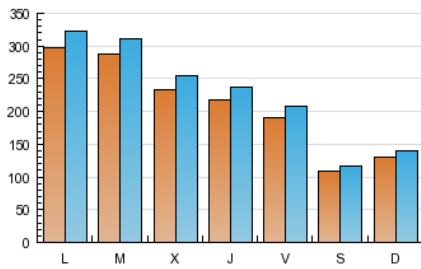

1. Cifras totales y promedios (Nacional)

MES - AÑO	NAVEGADORES UNICOS	VISITAS	PAGINAS
Mayo - 2011	419.401	713.637	3.787.427
PROMEDIO DIARIO	21.210	23.021	122.175
PROMEDIO LUNES-VIERNES	24.970	27.139	142.416
PROMEDIO SABADO-DOMINGO	12.020	12.953	72.698
PAGINAS / VISITAS	5,31		
DURACION MEDIA VISITAS	0:03:36		
DURACION MEDIA PAGINAS	0:00:39		

2. Secciones (Nacional)

	PAGINAS	%
HOME	89.508	2.36 %
RESTO	3.697.919	97.64 %

3. Por día del mes (Nacional)

Día	N. únicos	Visitas	Páginas	Día	N. únicos	Visitas	Páginas	Día	N. únicos	Visitas	Páginas
1	20.163	21.463	88.965	11	18.157	19.600	79.232	21	8.930	9.671	52.605
2	33.635	36.424	146.236	12	22.761	24.946	119.352	22	9.054	9.873	52.047
3	37.665	41.064	171.398	13	28.068	30.449	283.566	23	27.457	29.665	205.623
4	24.707	26.940	113.281	14	13.859	14.891	119.138	24	28.908	31.067	222.844
5	19.658	21.410	88.562	15	14.017	15.091	105.217	25	24.086	26.535	186.317
6	15.357	16.751	78.365	16	28.563	30.951	170.289	26	21.324	23.298	172.325
7	11.049	11.918	53.112	17	28.539	30.776	145.494	27	16.776	18.427	119.554
8	11.109	12.002	54.296	18	26.238	28.760	130.115	28	9.463	10.215	62.074
9	27.030	29.210	113.150	19	23.139	25.493	139.182	29	10.540	11.454	66.832
10	27.405	29.405	115.469	20	16.287	17.726	90.086	30	32.500	35.247	138.290
								31	21.077	22.915	104.411

4. Gráficas (Nacional)

4.1 Por día de la semana (promedio)

N. únicos / Visitas (x 100)

Páginas (x 100)

4.2 Por franja horaria (promedio)

Visitas (x 1000)

Páginas (x 1000)

4.3 Por meses