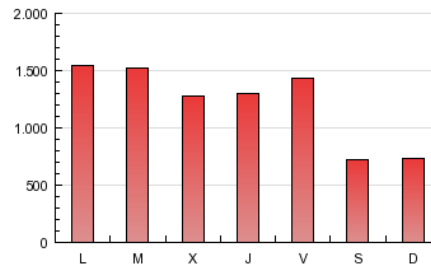

1. Cifras totales y promedios (Nacional)

MES - AÑO	NAVEGADORES UNICOS	VISITAS	PAGINAS
Mayo - 2011	419.401	713.637	3.787.427
PROMEDIO DIARIO	21.210	23.021	122.175
PROMEDIO LUNES-VIERNES	24.970	27.139	142.416
PROMEDIO SABADO-DOMINGO	12.020	12.953	72.698
PAGINAS / VISITAS	5,31		
DURACION MEDIA VISITAS	0:03:36		
DURACION MEDIA PAGINAS	0:00:39		

2. Secciones (Nacional)

	PAGINAS	%
HOME	89.508	2.36 %
RESTO	3.697.919	97.64 %

3. Por día del mes (Nacional)

Día	N. únicos	Visitas	Páginas	Día	N. únicos	Visitas	Páginas	Día	N. únicos	Visitas	Páginas
1	20.163	21.463	88.965	11	18.157	19.600	79.232	21	8.930	9.671	52.605
2	33.635	36.424	146.236	12	22.761	24.946	119.352	22	9.054	9.873	52.047
3	37.665	41.064	171.398	13	28.068	30.449	283.566	23	27.457	29.665	205.623
4	24.707	26.940	113.281	14	13.859	14.891	119.138	24	28.908	31.067	222.844
5	19.658	21.410	88.562	15	14.017	15.091	105.217	25	24.086	26.535	186.317
6	15.357	16.751	78.365	16	28.563	30.951	170.289	26	21.324	23.298	172.325
7	11.049	11.918	53.112	17	28.539	30.776	145.494	27	16.776	18.427	119.554
8	11.109	12.002	54.296	18	26.238	28.760	130.115	28	9.463	10.215	62.074
9	27.030	29.210	113.150	19	23.139	25.493	139.182	29	10.540	11.454	66.832
10	27.405	29.405	115.469	20	16.287	17.726	90.086	30	32.500	35.247	138.290
								31	21.077	22.915	104.411

4. Gráficas (Nacional)

4.1 Por día de la semana (promedio)

N. únicos / Visitas (x 100)

Páginas (x 100)

4.2 Por franja horaria (promedio)

Visitas (x 1000)

Páginas (x 1000)

4.3 Por meses