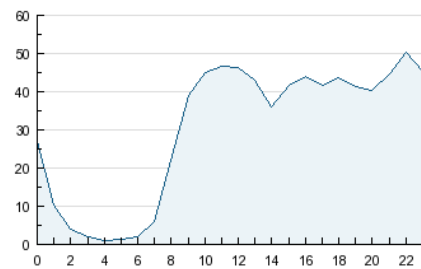

2. Secciones (Nacional)

	PAGINAS	%
HOME	89.508	2.36 %
RESTO	3.697.919	97.64 %

3. Por día del mes (Nacional)

Día	N. únicos	Visitas	Páginas	Día	N. únicos	Visitas	Páginas	Día	N. únicos	Visitas	Páginas
1	20.163	21.463	88.965	11	18.157	19.600	79.232	21	8.930	9.671	52.605
2	33.635	36.424	146.236	12	22.761	24.946	119.352	22	9.054	9.873	52.047
3	37.665	41.064	171.398	13	28.068	30.449	283.566	23	27.457	29.665	205.623
4	24.707	26.940	113.281	14	13.859	14.891	119.138	24	28.908	31.067	222.844
5	19.658	21.410	88.562	15	14.017	15.091	105.217	25	24.086	26.535	186.317
6	15.357	16.751	78.365	16	28.563	30.951	170.289	26	21.324	23.298	172.325
7	11.049	11.918	53.112	17	28.539	30.776	145.494	27	16.776	18.427	119.554
8	11.109	12.002	54.296	18	26.238	28.760	130.115	28	9.463	10.215	62.074
9	27.030	29.210	113.150	19	23.139	25.493	139.182	29	10.540	11.454	66.832
10	27.405	29.405	115.469	20	16.287	17.726	90.086	30	32.500	35.247	138.290
								31	21.077	22.915	104.411

4. Gráficas (Nacional)

4.1 Por día de la semana (promedio)

N. únicos / Visitas (x 100)

Páginas (x 100)

4.2 Por franja horaria (promedio)

Visitas (x 1000)

Páginas (x 1000)

4.3 Por meses

N. únicos / Visitas (x 1000)

Páginas (x 1000)

5. Definiciones básicas (Para más información ver Normas Técnicas para el Control de los Medios Electrónicos de Comunicación)

Página Vista:

Conjunto de ficheros enviado a un usuario como resultado de una petición del mismo recibida por el servidor. Cuando la página está formada por varios marcos (frames), el conjunto de los mismos tendrá, a efectos de cómputo, la consideración de una página unitaria.

Visita:

Una secuencia ininterrumpida de páginas servidas a un usuario válido. Si dicho usuario no realiza peticiones de páginas en un periodo de tiempo (30 min) la siguiente petición constituirá el inicio de una nueva visita.