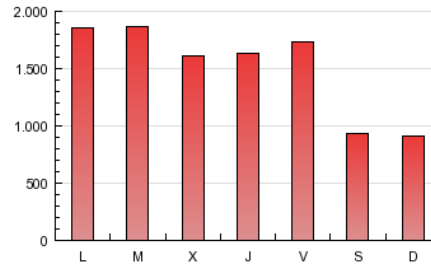

1. Cifras totales y promedios (Nacional e Internacional)

MES - AÑO	NAVEGADORES UNICOS	VISITAS	PAGINAS
Mayo - 2011	619.680	952.141	4.675.130
PROMEDIO DIARIO	28.526	30.714	150.811
PROMEDIO LUNES-VIERNES	33.160	35.775	174.872
PROMEDIO SABADO-DOMINGO	17.200	18.344	91.993
PAGINAS / VISITAS	4,91		
DURACION MEDIA VISITAS	0:03:53		
DURACION MEDIA PAGINAS	0:00:46		

2. Secciones (Nacional e Internacional)

	PAGINAS	%
HOME	115.266	2.47 %
RESTO	4.559.864	97.53 %

3. Por día del mes (Nacional e Internacional)

Día	N. únicos	Visitas	Páginas	Día	N. únicos	Visitas	Páginas	Día	N. únicos	Visitas	Páginas
1	25.419	26.921	109.216	11	25.972	27.788	105.768	21	14.518	15.485	73.787
2	41.754	45.005	175.976	12	31.166	33.793	151.920	22	13.878	14.886	69.831
3	46.536	50.441	206.061	13	35.830	38.674	317.452	23	35.782	38.415	241.390
4	33.152	35.840	145.863	14	19.647	20.938	141.864	24	37.918	40.533	262.350
5	27.320	29.461	118.052	15	19.005	20.261	122.900	25	32.811	35.828	226.050
6	22.538	24.338	106.619	16	36.868	39.726	201.186	26	29.385	31.791	207.904
7	16.426	17.508	73.653	17	37.612	40.358	181.796	27	24.194	26.244	149.921
8	15.758	16.830	70.136	18	35.228	38.266	165.985	28	14.868	15.848	83.213
9	35.114	37.714	140.117	19	31.464	34.276	173.749	29	15.278	16.423	83.337
10	35.368	37.753	143.246	20	23.598	25.401	120.910	30	40.610	43.796	167.472
								31	29.300	31.600	137.406

4. Gráficas (Nacional e Internacional)

4.1 Por día de la semana (promedio)

N. únicos / Visitas (x 100)

Páginas (x 100)

4.2 Por franja horaria (promedio)

Visitas (x 1000)

Páginas (x 1000)

4.3 Por meses