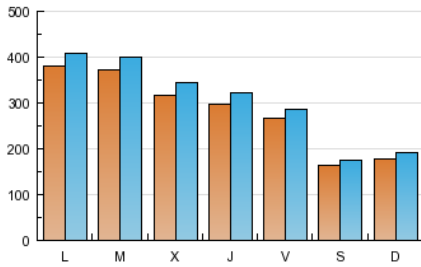

1. Cifras totales y promedios (Nacional e Internacional)

MES - AÑO	NAVEGADORES UNICOS	VISITAS	PAGINAS
Mayo - 2011	619.680	952.141	4.675.130
PROMEDIO DIARIO	28.526	30.714	150.811
PROMEDIO LUNES-VIERNES	33.160	35.775	174.872
PROMEDIO SABADO-DOMINGO	17.200	18.344	91.993
PAGINAS / VISITAS	4,91		
DURACION MEDIA VISITAS	0:03:53		
DURACION MEDIA PAGINAS	0:00:46		

2. Secciones (Nacional e Internacional)

	PAGINAS	%
HOME	115.266	2.47 %
RESTO	4.559.864	97.53 %

3. Por día del mes (Nacional e Internacional)

Día	N. únicos	Visitas	Páginas	Día	N. únicos	Visitas	Páginas	Día	N. únicos	Visitas	Páginas
1	25.419	26.921	109.216	11	25.972	27.788	105.768	21	14.518	15.485	73.787
2	41.754	45.005	175.976	12	31.166	33.793	151.920	22	13.878	14.886	69.831
3	46.536	50.441	206.061	13	35.830	38.674	317.452	23	35.782	38.415	241.390
4	33.152	35.840	145.863	14	19.647	20.938	141.864	24	37.918	40.533	262.350
5	27.320	29.461	118.052	15	19.005	20.261	122.900	25	32.811	35.828	226.050
6	22.538	24.338	106.619	16	36.868	39.726	201.186	26	29.385	31.791	207.904
7	16.426	17.508	73.653	17	37.612	40.358	181.796	27	24.194	26.244	149.921
8	15.758	16.830	70.136	18	35.228	38.266	165.985	28	14.868	15.848	83.213
9	35.114	37.714	140.117	19	31.464	34.276	173.749	29	15.278	16.423	83.337
10	35.368	37.753	143.246	20	23.598	25.401	120.910	30	40.610	43.796	167.472
								31	29.300	31.600	137.406

4. Gráficas (Nacional e Internacional)

4.1 Por día de la semana (promedio)

N. únicos / Visitas (x 100)

Páginas (x 100)

4.2 Por franja horaria (promedio)

Visitas (x 1000)

Páginas (x 1000)

4.3 Por meses