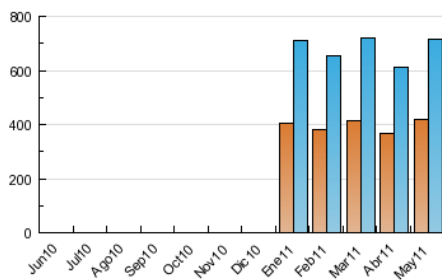

2. Secciones (Nacional)

	PAGINAS	%
HOME	89.508	2.36 %
RESTO	3.697.919	97.64 %

3. Por día del mes (Nacional)

Día	N. únicos	Visitas	Páginas	Día	N. únicos	Visitas	Páginas	Día	N. únicos	Visitas	Páginas
1	20.163	21.463	88.965	11	18.157	19.600	79.232	21	8.930	9.671	52.605
2	33.635	36.424	146.236	12	22.761	24.946	119.352	22	9.054	9.873	52.047
3	37.665	41.064	171.398	13	28.068	30.449	283.566	23	27.457	29.665	205.623
4	24.707	26.940	113.281	14	13.859	14.891	119.138	24	28.908	31.067	222.844
5	19.658	21.410	88.562	15	14.017	15.091	105.217	25	24.086	26.535	186.317
6	15.357	16.751	78.365	16	28.563	30.951	170.289	26	21.324	23.298	172.325
7	11.049	11.918	53.112	17	28.539	30.776	145.494	27	16.776	18.427	119.554
8	11.109	12.002	54.296	18	26.238	28.760	130.115	28	9.463	10.215	62.074
9	27.030	29.210	113.150	19	23.139	25.493	139.182	29	10.540	11.454	66.832
10	27.405	29.405	115.469	20	16.287	17.726	90.086	30	32.500	35.247	138.290
								31	21.077	22.915	104.411

4. Gráficas (Nacional)

4.1 Por día de la semana (promedio)

N. únicos / Visitas (x 100)

Páginas (x 100)

4.2 Por franja horaria (promedio)

Visitas (x 1000)

Páginas (x 1000)

4.3 Por meses

N. únicos / Visitas (x 1000)

Páginas (x 1000)

5. Definiciones básicas (Para más información ver Normas Técnicas para el Control de los Medios Electrónicos de Comunicación)

Página Vista:

Conjunto de ficheros enviado a un usuario como resultado de una petición del mismo recibida por el servidor. Cuando la página está formada por varios marcos (frames), el conjunto de los mismos tendrá, a efectos de cómputo, la consideración de una página unitaria.

Visita:

Una secuencia ininterrumpida de páginas servidas a un usuario válido. Si dicho usuario no realiza peticiones de páginas en un periodo de tiempo (30 min) la siguiente petición constituirá el inicio de una nueva visita.