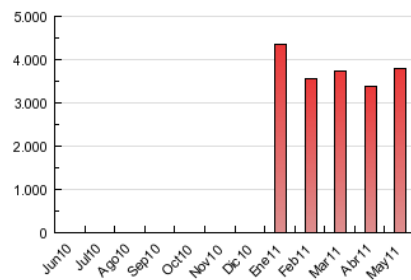

2. Secciones (Nacional)

	PAGINAS	%
HOME	89.508	2.36 %
RESTO	3.697.919	97.64 %

3. Por día del mes (Nacional)

Día	N. únicos	Visitas	Páginas	Día	N. únicos	Visitas	Páginas	Día	N. únicos	Visitas	Páginas
1	20.163	21.463	88.965	11	18.157	19.600	79.232	21	8.930	9.671	52.605
2	33.635	36.424	146.236	12	22.761	24.946	119.352	22	9.054	9.873	52.047
3	37.665	41.064	171.398	13	28.068	30.449	283.566	23	27.457	29.665	205.623
4	24.707	26.940	113.281	14	13.859	14.891	119.138	24	28.908	31.067	222.844
5	19.658	21.410	88.562	15	14.017	15.091	105.217	25	24.086	26.535	186.317
6	15.357	16.751	78.365	16	28.563	30.951	170.289	26	21.324	23.298	172.325
7	11.049	11.918	53.112	17	28.539	30.776	145.494	27	16.776	18.427	119.554
8	11.109	12.002	54.296	18	26.238	28.760	130.115	28	9.463	10.215	62.074
9	27.030	29.210	113.150	19	23.139	25.493	139.182	29	10.540	11.454	66.832
10	27.405	29.405	115.469	20	16.287	17.726	90.086	30	32.500	35.247	138.290
								31	21.077	22.915	104.411

4. Gráficas (Nacional)

4.1 Por día de la semana (promedio)

N. únicos / Visitas (x 100)

Páginas (x 100)

4.2 Por franja horaria (promedio)

Visitas (x 1000)

Páginas (x 1000)

4.3 Por meses

N. únicos / Visitas (x 1000)

Páginas (x 1000)

5. Definiciones básicas (Para más información ver Normas Técnicas para el Control de los Medios Electrónicos de Comunicación)

Página Vista:

Conjunto de ficheros enviado a un usuario como resultado de una petición del mismo recibida por el servidor. Cuando la página está formada por varios marcos (frames), el conjunto de los mismos tendrá, a efectos de cómputo, la consideración de una página unitaria.

Visita:

Una secuencia ininterrumpida de páginas servidas a un usuario válido. Si dicho usuario no realiza peticiones de páginas en un periodo de tiempo (30 min) la siguiente petición constituirá el inicio de una nueva visita.