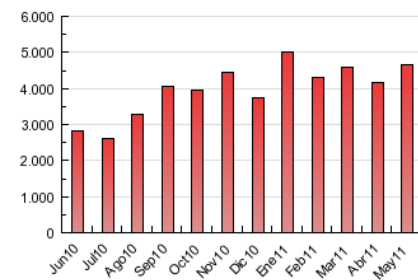

Páginas (x 1000)