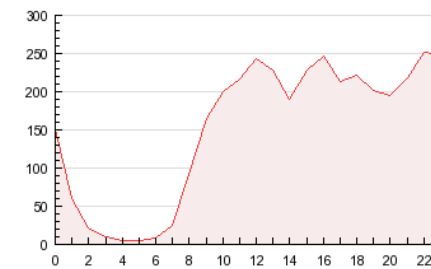

2. Secciones (Nacional)

	PAGINAS	%
HOME	89.508	2.36 %
RESTO	3.697.919	97.64 %

3. Por día del mes (Nacional)

Día	N. únicos	Visitas	Páginas	Día	N. únicos	Visitas	Páginas	Día	N. únicos	Visitas	Páginas
1	20.163	21.463	88.965	11	18.157	19.600	79.232	21	8.930	9.671	52.605
2	33.635	36.424	146.236	12	22.761	24.946	119.352	22	9.054	9.873	52.047
3	37.665	41.064	171.398	13	28.068	30.449	283.566	23	27.457	29.665	205.623
4	24.707	26.940	113.281	14	13.859	14.891	119.138	24	28.908	31.067	222.844
5	19.658	21.410	88.562	15	14.017	15.091	105.217	25	24.086	26.535	186.317
6	15.357	16.751	78.365	16	28.563	30.951	170.289	26	21.324	23.298	172.325
7	11.049	11.918	53.112	17	28.539	30.776	145.494	27	16.776	18.427	119.554
8	11.109	12.002	54.296	18	26.238	28.760	130.115	28	9.463	10.215	62.074
9	27.030	29.210	113.150	19	23.139	25.493	139.182	29	10.540	11.454	66.832
10	27.405	29.405	115.469	20	16.287	17.726	90.086	30	32.500	35.247	138.290
								31	21.077	22.915	104.411

4. Gráficas (Nacional)

4.1 Por día de la semana (promedio)

N. únicos / Visitas (x 100)

Páginas (x 100)

4.2 Por franja horaria (promedio)

Visitas (x 1000)

Páginas (x 1000)

4.3 Por meses

N. únicos / Visitas (x 1000)

Páginas (x 1000)

5. Definiciones básicas (Para más información ver Normas Técnicas para el Control de los Medios Electrónicos de Comunicación)

Página Vista:

Conjunto de ficheros enviado a un usuario como resultado de una petición del mismo recibida por el servidor. Cuando la página está formada por varios marcos (frames), el conjunto de los mismos tendrá, a efectos de cómputo, la consideración de una página unitaria.

Visita:

Una secuencia ininterrumpida de páginas servidas a un usuario válido. Si dicho usuario no realiza peticiones de páginas en un periodo de tiempo (30 min) la siguiente petición constituirá el inicio de una nueva visita.