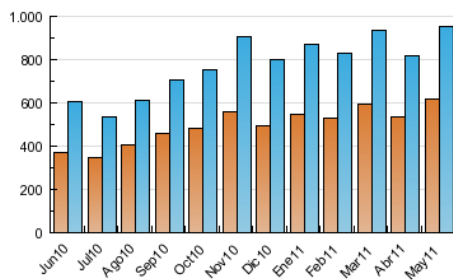

4.3 Por meses

N. únicos / Visitas (x 1000)